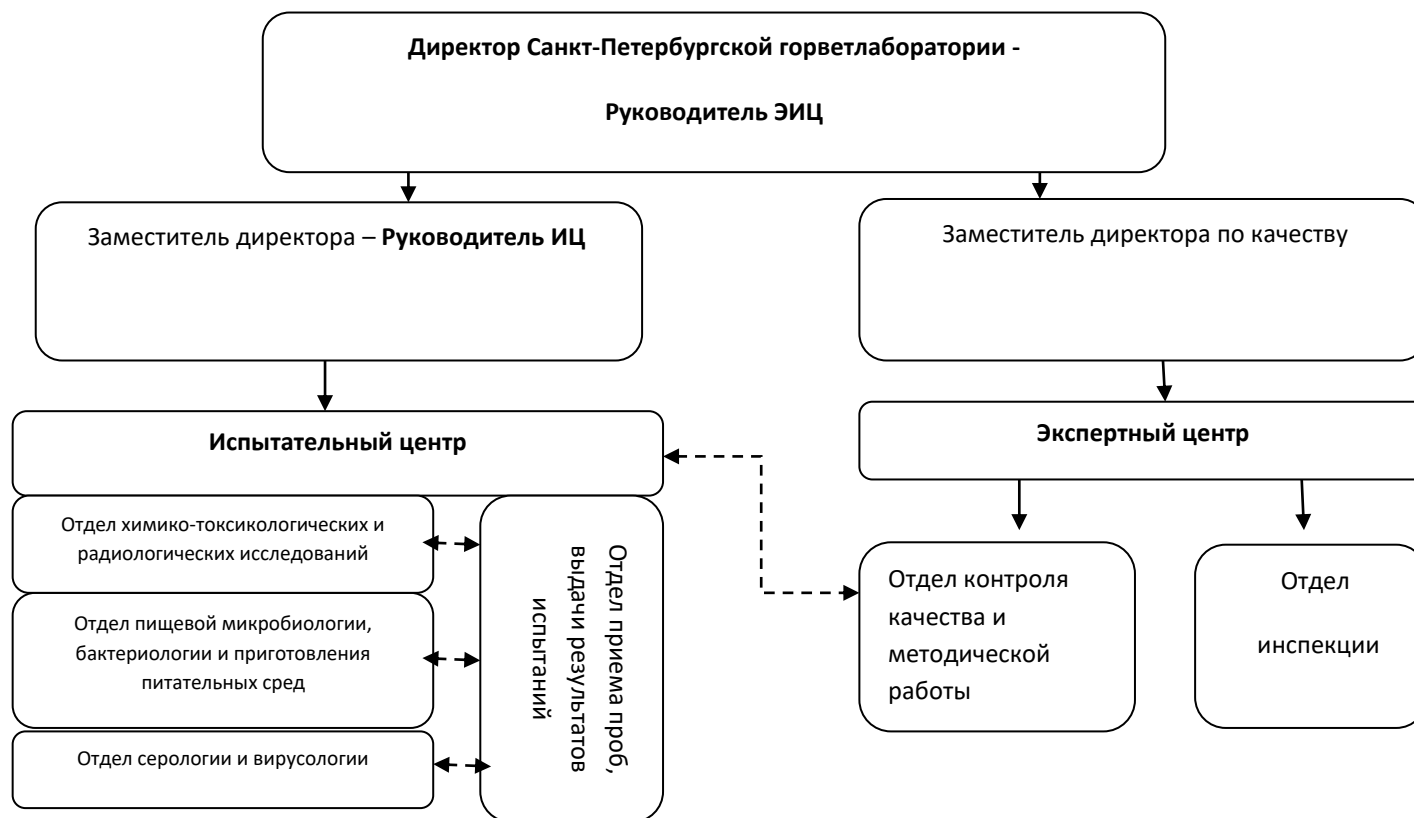

Структура

Санкт-Петербургская городская ветеринарная лаборатория (Санкт-Петербургская горветлаборатория) –

Экспертно-испытательный центр (ЭИЦ)

_____ Административное подчинение

----- Функциональное взаимодействие